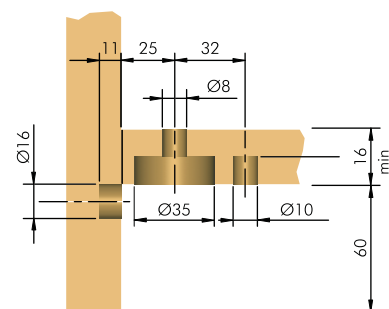

## АТАСАМА Опора регулируемая, Italiana Ferramenta

### Установка

- **Материал:** пластик

Тип	Упаковка, шт.	Артикул
Винт нейлон	70	6566 100

### Преимущества:

- 2 в 1:
  - опора с регулировкой высоты;
  - поддержка дна и боковины шкафа;
- позволяет компенсировать неровность пола и выравнять высоту тяжелой корпусной мебели с цокольными конструкциями;
- переносит на себя нагрузку со стяжек, которые соединяют дно и боковины шкафа;
- нет необходимости использовать шкранты для дна шкафа;
- регулировка 25 мм;
- регулировка возможна как с помощью шестигранного ключа 6 мм, так и отверткой с прямым шлицом 1x5,5 мм;
- нагрузка до 175 кг на каждую опору (нагрузка при регулировке до 63 кг);
- для ДСП от 16 мм и цоколя высотой 60 мм.