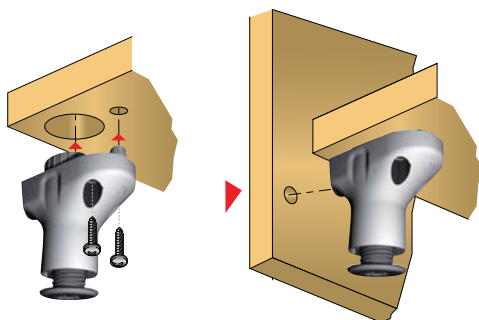

## АТАСАМА Опора регулируемая, Italiana Ferramenta

### Установка

- **Материал:** пластик

Тип	Упаковка, шт.	Артикул
Винт нейлон	70	6566 100

### Преимущества:

- 2 в 1:
  - опора с регулировкой высоты;
  - поддержка дна и боковины шкафа;
- позволяет компенсировать неровность пола и выравнять высоту тяжелой корпусной мебели с цокольными конструкциями;
- переносит на себя нагрузку со стяжек, которые соединяют дно и боковины шкафа;
- нет необходимости использовать шкранты для дна шкафа;
- регулировка 25 мм;
- регулировка возможна как с помощью шестигранного ключа 6 мм, так и отверткой с прямым шлицом 1x5,5 мм;
- нагрузка до 175 кг на каждую опору (нагрузка при регулировке до 63 кг);
- для ДСП от 16 мм и цоколя высотой 60 мм.