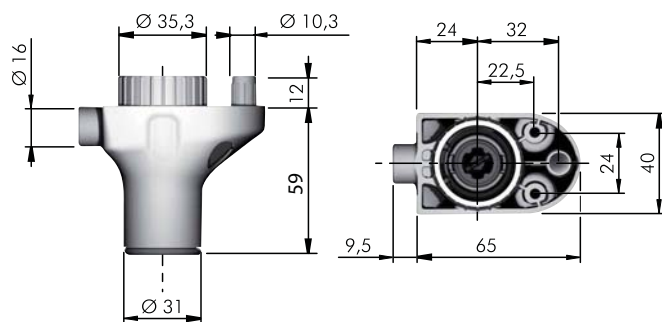

## АТАСАМА Опора регулируемая, Italiana Ferramenta

### Установка

- **Материал:** пластик

Тип	Упаковка, шт.	Артикул
Винт нейлон	70	6566 100

### Преимущества:

- 2 в 1:
  - опора с регулировкой высоты;
  - поддержка дна и боковины шкафа;
- позволяет компенсировать неровность пола и выравнять высоту тяжелой корпусной мебели с цокольными конструкциями;
- переносит на себя нагрузку со стяжек, которые соединяют дно и боковины шкафа;
- нет необходимости использовать шкранты для дна шкафа;
- регулировка 25 мм;
- регулировка возможна как с помощью шестигранного ключа 6 мм, так и отверткой с прямым шлицом 1x5,5 мм;
- нагрузка до 175 кг на каждую опору (нагрузка при регулировке до 63 кг);
- для ДСП от 16 мм и цоколя высотой 60 мм.