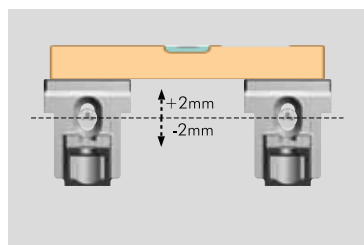

KALABRONE MINI Менсолдержатель, Italiana Ferramenta

крашенный
серый металл

нержавеющая
сталь

хром

Цвет	Толщина полки, мм	Упаковка, шт.	Артикул
крашенный серый металл	5-10	100	1 62200 80 JM-1
нержавеющая сталь			1 62200 80 YD-1
хром			1 62200 80 KB-1

Особенности:

- элегантный современный дизайн;
- для стеклянных полок толщиной от 5 до 10 мм;
- нагрузка 12 кг на 2 менсолдержателя при глубине полки 150 мм
- идеально подходит для мебели ванных комнат, выполненных в современном стиле

Установка

Крепление к стене

Регулировка

Фиксация полки

• **Материал:** металл/пластик