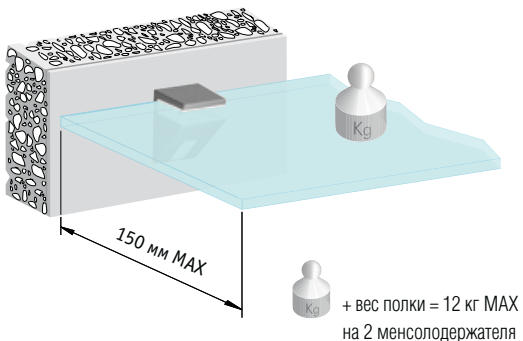

KALABRONE MINI Менсолдержатель, Italiana Ferramenta

крашенный
серый металл

нержавеющая
сталь

хром

Цвет	Толщина полки, мм	Упаковка, шт.	Артикул
крашенный серый металл	5-10	100	1 62200 80 JM-1
нержавеющая сталь			1 62200 80 YD-1
хром			1 62200 80 KB-1

Особенности:

- элегантный современный дизайн;
- для стеклянных полок толщиной от 5 до 10 мм;
- нагрузка 12 кг на 2 менсолдержателя при глубине полки 150 мм
- идеально подходит для мебели ванных комнат, выполненных в современном стиле