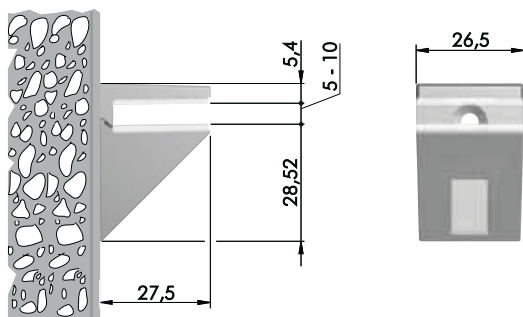

KALABRONE MINI Менсолдержатель, Italiana Ferramenta

крашенный
серый металл

нержавеющая
сталь

хром

Цвет	Толщина полки, мм	Упаковка, шт.	Артикул
крашенный серый металл	5-10	100	1 62200 80 JM-1
нержавеющая сталь			1 62200 80 YD-1
хром			1 62200 80 KB-1

Особенности:

- элегантный современный дизайн;
- для стеклянных полок толщиной от 5 до 10 мм;
- нагрузка 12 кг на 2 менсолдержателя при глубине полки 150 мм
- идеально подходит для мебели ванных комнат, выполненных в современном стиле

Установка

Крепление к стене

Регулировка

Фиксация полки

• **Материал:** металл/пластик