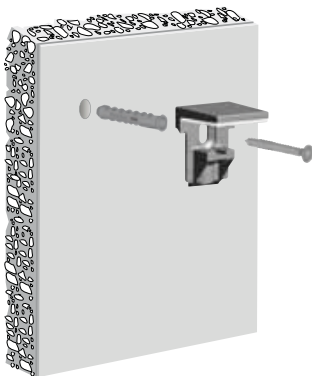

KALABRONE MINI Менсолдержатель, Italiana Ferramenta

крашенный
серый металл

нержавеющая
сталь

хром

Цвет	Толщина полки, мм	Упаковка, шт.	Артикул
крашенный серый металл	5-10	100	1 62200 80 JM-1
нержавеющая сталь			1 62200 80 YD-1
хром			1 62200 80 KB-1

Особенности:

- элегантный современный дизайн;
- для стеклянных полок толщиной от 5 до 10 мм;
- нагрузка 12 кг на 2 менсолдержателя при глубине полки 150 мм
- идеально подходит для мебели ванных комнат, выполненных в современном стиле

Установка

Крепление к стене

Регулировка

Фиксация полки

• **Материал:** металл/пластик