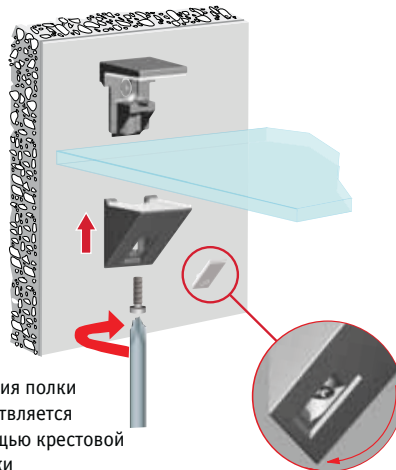

KALABRONE MINI Менсолдержатель, Italiana Ferramenta

крашенный
серый металл

нержавеющая
сталь

хром

Цвет	Толщина полки, мм	Упаковка, шт.	Артикул
крашенный серый металл	5-10	100	1 62200 80 JM-1
нержавеющая сталь			1 62200 80 YD-1
хром			1 62200 80 KB-1

Особенности:

- элегантный современный дизайн;
- для стеклянных полок толщиной от 5 до 10 мм;
- нагрузка 12 кг на 2 менсолдержателя при глубине полки 150 мм
- идеально подходит для мебели ванных комнат, выполненных в современном стиле

Установка

Крепление к стене

Регулировка

Фиксация полки

• **Материал:** металл/пластик