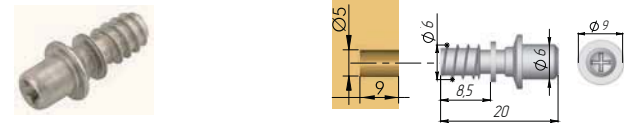

FLIPPER Полкодержатель с эффектом стягивания, Italiana Ferramenta

Цвет	Упаковка, шт.	Артикул
прозрачный	10000	2574 20
белый		2574 21
черный		2574 22
коричневый		2574 23
серый		2574 30

Особенности:

- предназначен для полок толщиной от 14 мм;
- прозрачный цвет корпуса является универсальным, т.к. принимает любой цвет плиты;
- отвечает европейским стандартам UNI-EN 1153, UNI-EN 1727.

Рекомендуемая нагрузка:

глубина/ширина, мм	макс. вес полки, кг	При бóльших нагрузках производитель рекомендует изготовить опытный образец.
300 x 600	32	
300 x 800	28	
450 x 600	30	
450 x 800	25	

Установка

Фиксация полки происходит с характерным щелчком.

- **Материал:** пластик

Шток для полкодержателя FLIPPER с евровинтом, Italiana Ferramenta

Упаковка, шт.	Артикул
2500	2574 36

- **Примечание:** эффект стягивания боковин повышает жесткость конструкции
- **Материал:** металл

Шток для полкодержателя FLIPPER с гладким штифтом, Italiana Ferramenta

Упаковка, шт.	Артикул
2500	2574 50

- **Примечание:** возможность менять положение полки при имеющихся дополнительных отверстиях на боковине
- **Материал:** металл