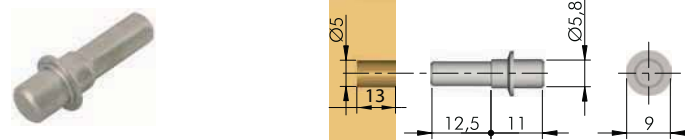

FLIPPER Полкодержатель с эффектом стягивания, Italiana Ferramenta

Цвет	Упаковка, шт.	Артикул
прозрачный	10000	2574 20
белый		2574 21
черный		2574 22
коричневый		2574 23
серый		2574 30

Особенности:

- предназначен для полок толщиной от 14 мм;
- прозрачный цвет корпуса является универсальным, т.к. принимает любой цвет плиты;
- отвечает европейским стандартам UNI-EN 1153, UNI-EN 1727.

Фиксация полки происходит с характерным щелчком.

- **Материал:** пластик

Шток для полкодержателя FLIPPER с евровинтом, Italiana Ferramenta

Упаковка, шт.	Артикул
2500	2574 36

- **Примечание:** эффект стягивания боковин повышает жесткость конструкции
- **Материал:** металл

Шток для полкодержателя FLIPPER с гладким штифтом, Italiana Ferramenta

Упаковка, шт.	Артикул
2500	2574 50

- **Примечание:** возможность менять положение полки при имеющихся дополнительных отверстиях на боковине
- **Материал:** металл