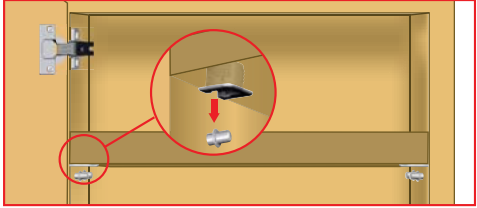

FLIPPER Полкодержатель с эффектом стягивания, Italiana Ferramenta

Цвет	Упаковка, шт.	Артикул
прозрачный	10000	2574 20
белый		2574 21
черный		2574 22
коричневый		2574 23
серый		2574 30

Особенности:

- предназначен для полок толщиной от 14 мм;
- прозрачный цвет корпуса является универсальным, т.к. принимает любой цвет плиты;
- отвечает европейским стандартам UNI-EN 1153, UNI-EN 1727.

Рекомендуемая нагрузка:

глубина/ширина, мм	макс. вес полки, кг	При бóльших нагрузках производитель рекомендует изготовить опытный образец.
300 x 600	32	
300 x 800	28	
450 x 600	30	
450 x 800	25	

Установка