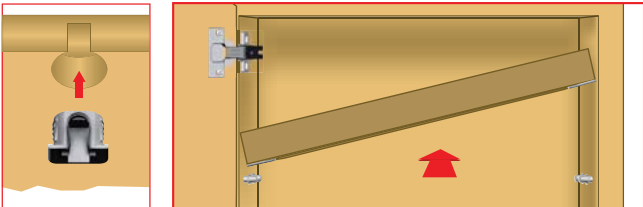

FLIPPER Полкодержатель с эффектом стягивания, Italiana Ferramenta

Цвет	Упаковка, шт.	Артикул
прозрачный	10000	2574 20
белый		2574 21
черный		2574 22
коричневый		2574 23
серый		2574 30

Особенности:

- предназначен для полок толщиной от 14 мм;
- прозрачный цвет корпуса является универсальным, т.к. принимает любой цвет плиты;
- отвечает европейским стандартам UNI-EN 1153, UNI-EN 1727.

Рекомендуемая нагрузка:

глубина/ширина, мм	макс. вес полки, кг	При бóльших нагрузках производитель рекомендует изготовить опытный образец.
300 x 600	32	
300 x 800	28	
450 x 600	30	
450 x 800	25	

Установка

Фиксация полки происходит с характерным щелчком.

- **Материал:** пластик

Шток для полкодержателя FLIPPER с евровинтом, Italiana Ferramenta

Упаковка, шт.	Артикул
2500	2574 36

- **Примечание:** эффект стягивания боковин повышает жесткость конструкции
- **Материал:** металл