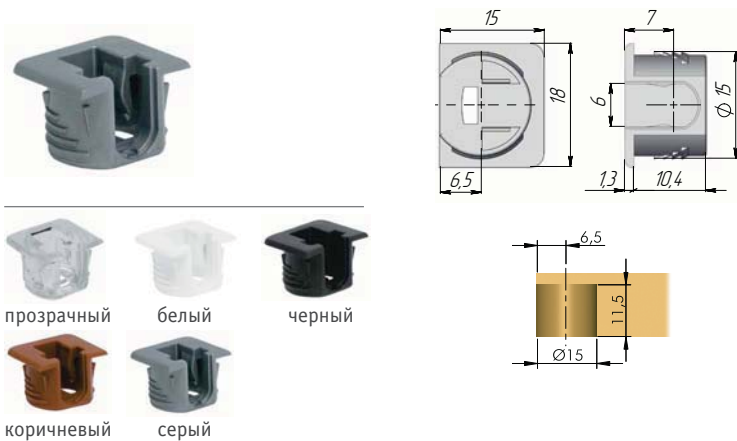

FLIPPER Полкодержатель с эффектом стягивания, Italiana Ferramenta

Цвет	Упаковка, шт.	Артикул
прозрачный	10000	2574 20
белый		2574 21
черный		2574 22
коричневый		2574 23
серый		2574 30

Особенности:

- предназначен для полок толщиной от 14 мм;
- прозрачный цвет корпуса является универсальным, т.к. принимает любой цвет плиты;
- отвечает европейским стандартам UNI-EN 1153, UNI-EN 1727.

Рекомендуемая нагрузка:

глубина/ширина, мм	макс. вес полки, кг	При бóльших нагрузках производитель рекомендует изготовить опытный образец.
300 x 600	32	
300 x 800	28	
450 x 600	30	
450 x 800	25	

Установка

Фиксация полки происходит с характерным щелчком.

- **Материал:** пластик

Шток для полкодержателя FLIPPER с евровинтом, Italiana Ferramenta

Упаковка, шт.	Артикул
2500	2574 36

- **Примечание:** эффект стягивания боковин повышает жесткость конструкции
- **Материал:** металл