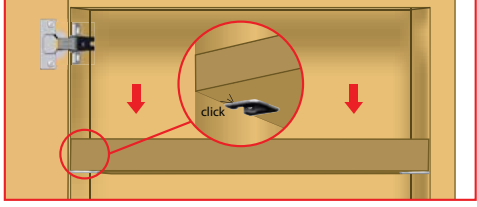

FLIPPER Полкодержатель с эффектом стягивания, Italiana Ferramenta

Цвет	Упаковка, шт.	Артикул
прозрачный	10000	2574 20
белый		2574 21
черный		2574 22
коричневый		2574 23
серый		2574 30

Особенности:

- предназначен для полок толщиной от 14 мм;
- прозрачный цвет корпуса является универсальным, т.к. принимает любой цвет плиты;
- отвечает европейским стандартам UNI-EN 1153, UNI-EN 1727.

Рекомендуемая нагрузка:

глубина/ширина, мм	макс. вес полки, кг	При бóльших нагрузках производитель рекомендует изготовить опытный образец.
300 x 600	32	
300 x 800	28	
450 x 600	30	
450 x 800	25	

Установка