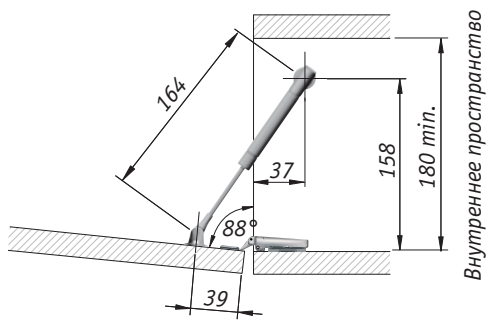

К12 лифт для автоматического открывания фасада вниз, длина 164 мм

Стандартная схема установки при использовании четырехшарнирных петель

Использование креплений D15

Использование креплений под саморез