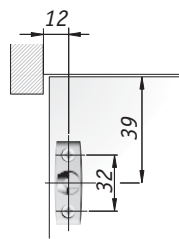

К12 лифт для автоматического открывания фасада вверх, длина 164 мм

Стандартная схема установки при использовании вкладных фасадов с ручкой вместе с четырехшарнирными петлями

Для внутренних фасадов предпочтительнее использовать крепления на саморезах.