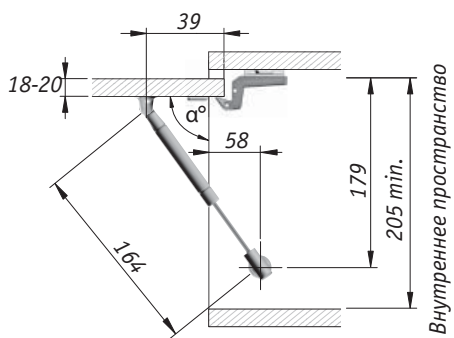

К12 лифт для автоматического открывания фасада вверх, длина 164 мм

Стандартная схема установки при использовании вкладных фасадов с ручкой вместе с четырехшарнирными петлями

Для внутренних фасадов предпочтительнее использовать крепления на саморезах.