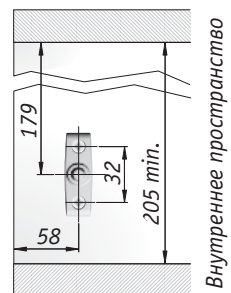

К12 лифт для автоматического открывания фасада вверх, длина 164 мм

Стандартная схема установки при использовании вкладных фасадов с ручкой вместе с четырехшарнирными петлями

Для внутренних фасадов предпочтительнее использовать крепления на саморезах.