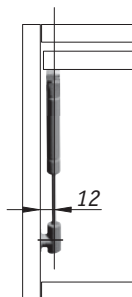

К12 лифт для автоматического открывания фасада вверх, длина 164 мм

Стандартная схема установки при использовании вкладных фасадов с ручкой вместе с четырехшарнирными петлями

Для внутренних фасадов предпочтительнее использовать крепления на саморезах.