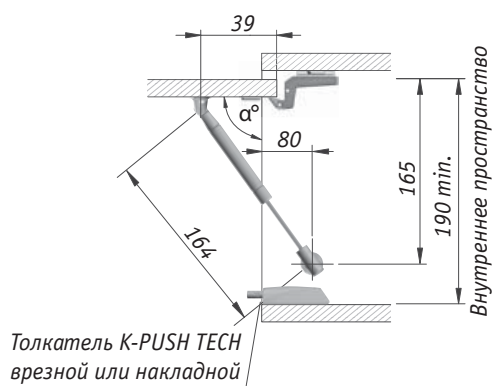

К12 лифт для автоматического открывания фасада вверх, длина 164 мм

Стандартная схема установки при использовании вкладных фасадов с петлями без пружины или с обратной пружиной и с толкателями K-PUSH TECH

Для внутренних фасадов предпочтительнее использовать крепления на саморезах.