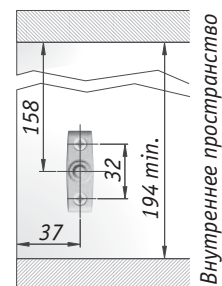

К12 лифт для автоматического открывания фасада вверх, длина 164 мм

Стандартная схема установки при использовании вкладных фасадов с петлями без пружины или с обратной пружиной и с толкателями K-PUSH TECH

Для внутренних фасадов предпочтительнее использовать крепления на саморезах.