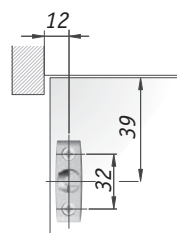

К12 лифт для автоматического открывания фасада вверх, длина 164 мм

Стандартная схема установки при использовании вкладных фасадов с петлями без пружины или с обратной пружиной и с толкателями K-PUSH TECH

Для внутренних фасадов предпочтительнее использовать крепления на саморезах.