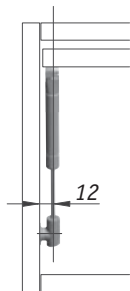

К12 лифт для автоматического открывания фасада вверх, длина 164 мм

Стандартная схема установки при использовании вкладных фасадов с петлями без пружины или с обратной пружиной и с толкателями K-PUSH TECH

Для внутренних фасадов предпочтительнее использовать крепления на саморезах.