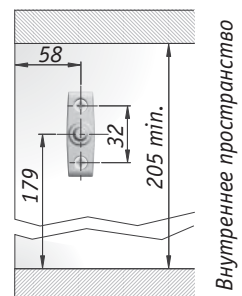

К12 лифт для автоматического открывания фасада вниз, длина 164 мм

Стандартная схема установки при использовании вкладных фасадов с ручкой вместе с четырехшарнирными петлями

Для внутренних фасадов предпочтительнее использовать крепления на саморезах.