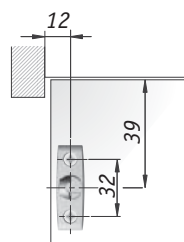

К12 лифт для автоматического открывания фасада вниз, длина 164 мм

Стандартная схема установки при использовании вкладных фасадов с ручкой вместе с четырехшарнирными петлями

Для внутренних фасадов предпочтительнее использовать крепления на саморезах.