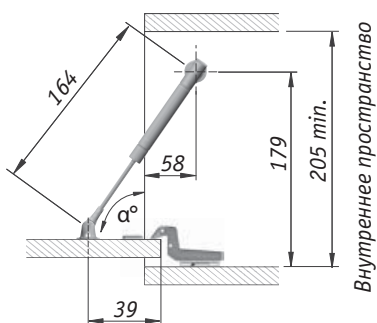

К12 лифт для автоматического открывания фасада вниз, длина 164 мм

Стандартная схема установки при использовании вкладных фасадов с ручкой вместе с четырехшарнирными петлями

Для внутренних фасадов предпочтительнее использовать крепления на саморезах.