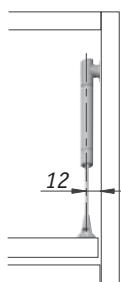

К12 лифт для автоматического открывания фасада вниз, длина 164 мм

Стандартная схема установки при использовании вкладных фасадов с ручкой вместе с четырехшарнирными петлями

Для внутренних фасадов предпочтительнее использовать крепления на саморезах.