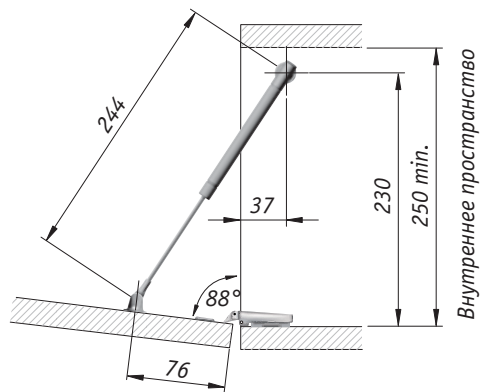

К12 лифт для автоматического открывания фасада вниз, длина 244 мм

Стандартная схема установки при использовании четырехшарнирных петель

Использование креплений D15

Использование креплений под саморез