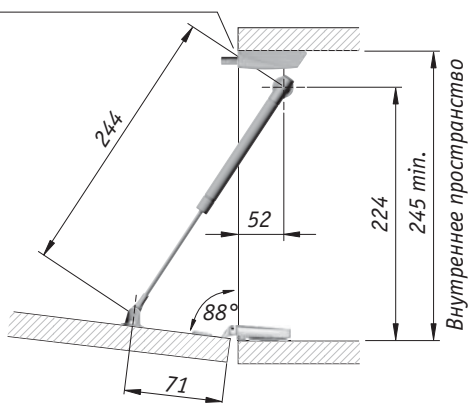

## К12 лифт для автоматического открывания фасада вниз, длина 244 мм

Стандартная схема установки при использовании накладных фасадов с петлями без пружины или с обратной пружиной и с короткими толкателями K-PUSH TECH с магнитом

Использование креплений D15

Толкатель K-PUSH TECH короткий с магнитом врезной или накладной

Использование креплений под саморез