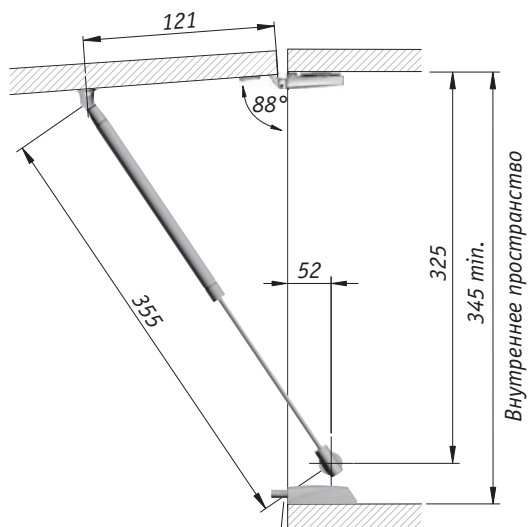

## К12 лифт для автоматического открывания фасада вверх, длина 355 мм

Стандартная схема установки при использовании накладных фасадов с петлями без пружины или с обратной пружиной и с короткими толкателями K-PUSH TECH с магнитом

Использование креплений D15

Толкатель K-PUSH TECH короткий с магнитом врезной или накладной

Использование креплений под саморез