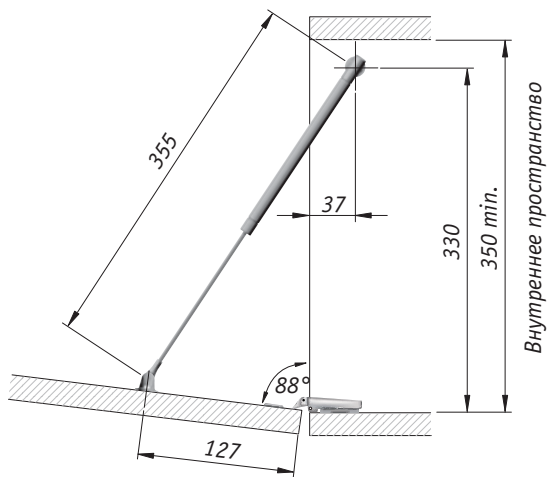

К12 лифт для автоматического открывания фасада вниз, длина 355 мм

Стандартная схема установки при использовании четырехшарнирных петель

Использование креплений D15

Использование креплений под саморез