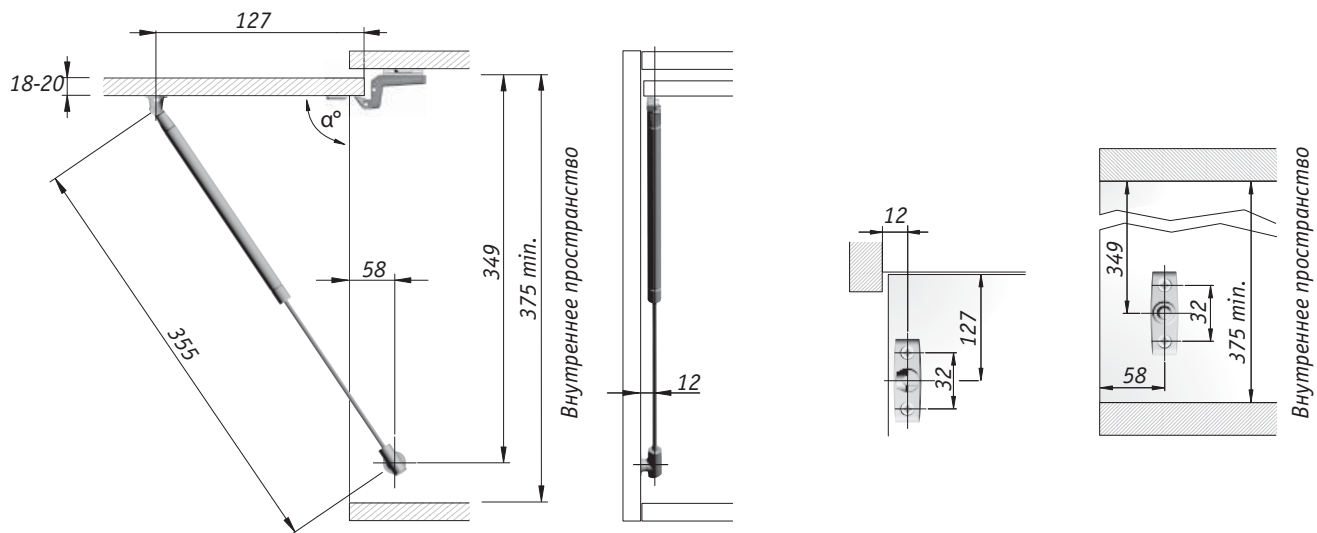

## К12 лифт для автоматического открывания фасада вверх, длина 355 мм

Стандартная схема установки при использовании вкладных фасадов с ручкой вместе с четырехшарнирными петлями

Для внутренних фасадов предпочтительнее использовать крепления на саморезах.