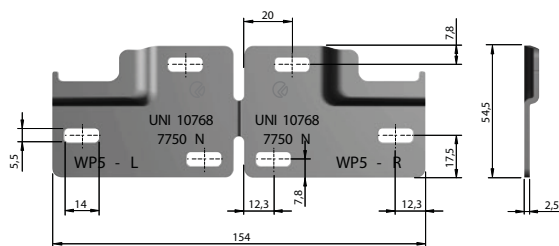

## LIBRA WP Планки, Italiana Ferramenta

LIBRA WP1

Наименование	Упаковка, шт.	Артикул
LIBRA WP1	50	6 34500 10 ZN
LIBRA WP2	25	6 34500 20 ZN
LIBRA WP5	100	6 34500 50 ZN

LIBRA WP2

### Преимущества:

- присадочные отверстия, расположенные на разных уровнях, обеспечивают равномерность распределения нагрузки по планке, а значит, и большую прочность по сравнению с аналогами;
- планки изготовлены из двухмиллиметровой оцинкованной стали, что гарантирует высокую нагрузку и надежную защиту от агрессивной среды;
- возможность увеличения регулировки по высоте (+/- 8 мм) благодаря использованию планки LIBRA WP2

LIBRA WP5

• **Материал:** металл

Используются с навесами  
LIBRA H1, H2, H6, CH, стр. 15.7-15.8