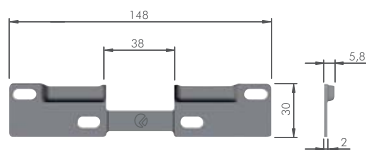

## LIBRA WP Планки, Italiana Ferramenta

LIBRA WP1

Наименование	Упаковка, шт.	Артикул
LIBRA WP1	50	6 34500 10 ZN
LIBRA WP2	25	6 34500 20 ZN
LIBRA WP5	100	6 34500 50 ZN

LIBRA WP2

### Преимущества:

- присадочные отверстия, расположенные на разных уровнях, обеспечивают равномерность распределения нагрузки по планке, а значит, и большую прочность по сравнению с аналогами;
- планки изготовлены из двухмиллиметровой оцинкованной стали, что гарантирует высокую нагрузку и надежную защиту от агрессивной среды;
- возможность увеличения регулировки по высоте (+/- 8 мм) благодаря использованию планки LIBRA WP2