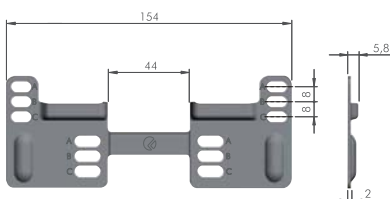

## LIBRA WP Планки, Italiana Ferramenta

LIBRA WP1

Наименование	Упаковка, шт.	Артикул
LIBRA WP1	50	6 34500 10 ZN
LIBRA WP2	25	6 34500 20 ZN
LIBRA WP5	100	6 34500 50 ZN

LIBRA WP2

### Преимущества:

- присадочные отверстия, расположенные на разных уровнях, обеспечивают равномерность распределения нагрузки по планке, а значит, и большую прочность по сравнению с аналогами;
- планки изготовлены из двухмиллиметровой оцинкованной стали, что гарантирует высокую нагрузку и надежную защиту от агрессивной среды;
- возможность увеличения регулировки по высоте (+/- 8 мм) благодаря использованию планки LIBRA WP2