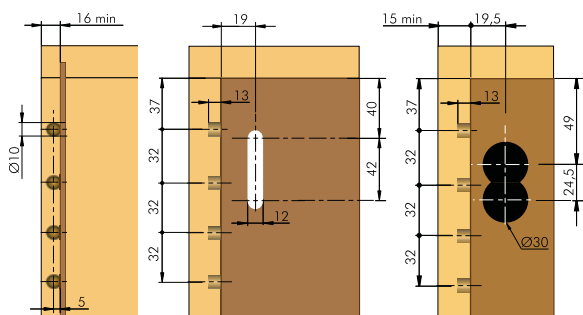

LIBRA H2 Скрытый навес с фиксатором с креплением на штоки, Italiana Ferramenta

180
кг

Нагрузка до 150 кг на пару

Нагрузка до 180 кг на пару

Способ фиксации	Упаковка, шт.	Артикул
3 штока, фиксатор и саморезы	100	6 34200 20 ZN

Преимущества:

- универсальный навес с фиксацией на три штока, имеет поворотную защелку-фиксатор;
- дополнительная фиксация на саморезы 3,5x20 мм;
- абсолютная незаметность - единственное видимое отверстие внутри короба закрывается заглушкой;
- самая высокая нагрузка в своем классе и устойчивость к агрессивной среде;
- запатентованная система регулировки короба по высоте и глубине (см. стр. 15.6);
- запатентованная система фиксации короба (см. стр. 15.6).

Присадочные размеры

при использовании заглушки LIBRA CC1 и CC2

при использовании заглушки LIBRA CC3

регулировка и фиксация навеса см. на стр. 15.6

- **Примечание:** возможно использовать с рейкой 612-05, при этом допустимая нагрузка на короб снижается до 160 кг
- **Материал:** металл