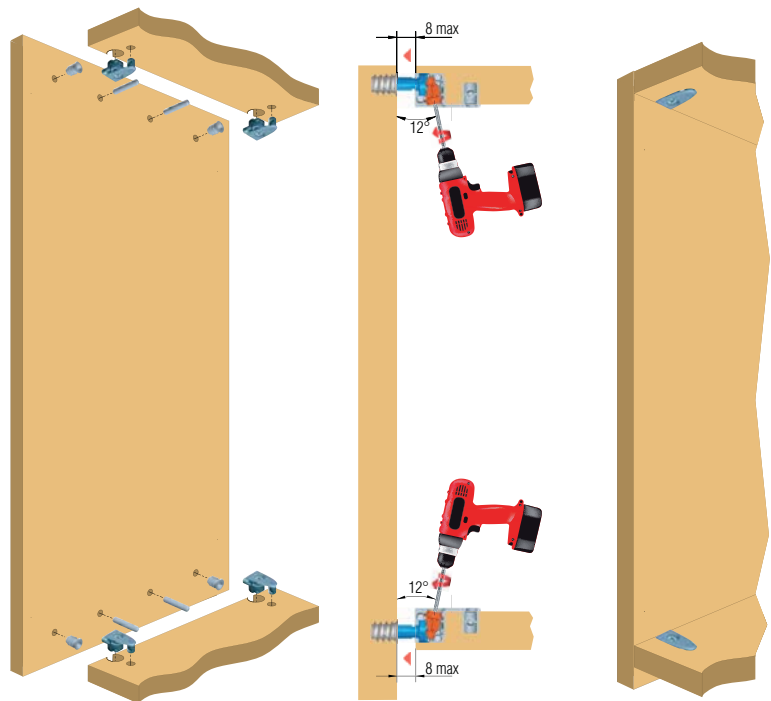

ELEFANT Стяжка-полкодержатель, Italiana Ferramenta

Награда Interzum Award-2009
«За высокое качество
продукта»

Цвет	Упаковка, шт.	Артикул
никель	1000	1 19010 10 YA

Используется
с футоркой, стр. 2.25

- инновационная стяжка от компании Italiana Ferramenta, характеризующаяся очень сильной стягивающей способностью и простотой установки;
- самая надежная стяжка-полкодержатель на рынке фурнитуры, внутренний механизм и винтовой принцип стягивания обеспечивают лучшие характеристики стягивания;
- процесс стягивания осуществляется по принципу червячной передачи крестовой отверткой или шуруповертом под углом 12°;
- привлекательный современный дизайн, стяжка отлично смотрится внутри конструкции;
- предназначена для ДСП толщиной 18 мм.

Установка

- **Материал:** металл