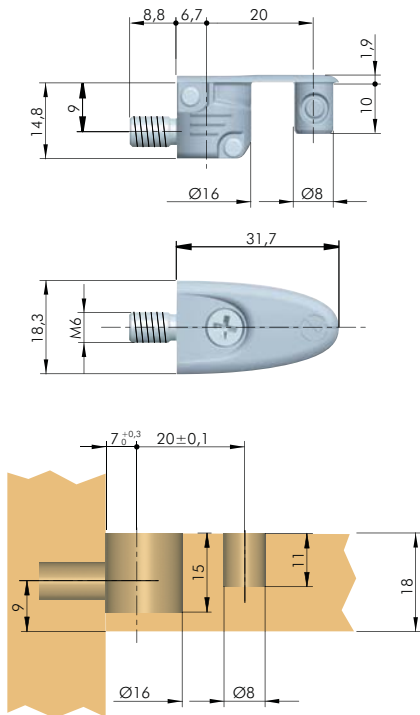

ELEFANT Стяжка-полкодержатель, Italiana Ferramenta

Награда Interzum Award-2009
«За высокое качество
продукта»

Цвет	Упаковка, шт.	Артикул
никель	1000	1 19010 10 YA

Используется
с футоркой, стр. 2.25

- инновационная стяжка от компании Italiana Ferramenta, характеризующаяся очень сильной стягивающей способностью и простотой установки;
- самая надежная стяжка-полкодержатель на рынке фурнитуры, внутренний механизм и винтовой принцип стягивания обеспечивают лучшие характеристики стягивания;
- процесс стягивания осуществляется по принципу червячной передачи крестовой отверткой или шуруповертом под углом 12°;
- привлекательный современный дизайн, стяжка отлично смотрится внутри конструкции;
- предназначена для ДСП толщиной 18 мм.

Установка

- **Материал:** металл