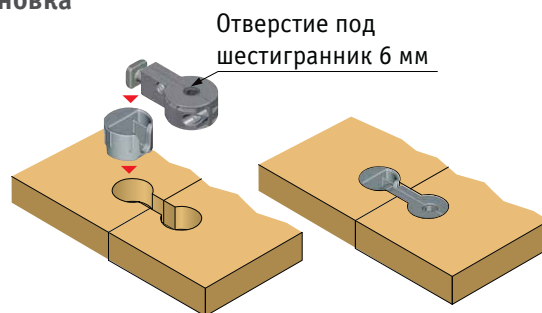

QUICK Стяжка для столешниц, Italiana Ferramenta

QUICK 30

QUICK 35

• **Материал:** металл/пластик

Наименование	L, мм	A min, мм	A max, мм	Цвет	Упаковка, шт.	Артикул
QUICK 30	50	4	25	серый	350	4040 8050
QUICK 35	64	11	30		250	4040 9050
	150	92	110		150	4040 9150

- стяжка для столешниц QUICK значительно ускоряет и упрощает сборку мебели;
- все элементы стяжки могут быть установлены еще на производстве и не выпадут при транспортировке;
- стягивание осуществляется за считанные секунды с помощью шестигранного ключа 6 мм или шуруповерта с насадкой;
- представлен в двух вариантах — с коротким и длинным винтом;
- ход стягивания: QUICK 30 – 12 мм; QUICK 35 – 6 мм;
- 2 размера корпуса диаметром 30 мм и 35 мм;
- для столешниц толщиной от 25 мм

Установка

Используются с ответной частью, арт. 4040 8600 и 4040 9600

QUICK Стяжка для столешниц (ответная часть), Italiana Ferramenta

• **Материал:** пластик

Наименование	Цвет	Упаковка, шт.	Артикул
Ответная часть для QUICK 30	серый	700	4040 8600
Ответная часть для QUICK 35		400	4040 9600