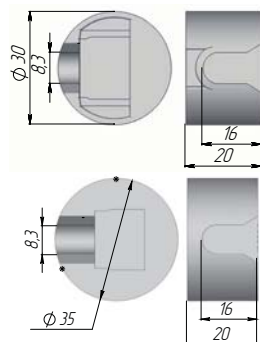

QUICK Стяжка для столешниц, Italiana Ferramenta

QUICK 30

QUICK 35

• **Материал:** металл/пластик

Наименование	L, мм	A min, мм	A max, мм	Цвет	Упаковка, шт.	Артикул
QUICK 30	50	4	25	серый	350	4040 8050
QUICK 35	64	11	30		250	4040 9050
	150	92	110		150	4040 9150

- стяжка для столешниц QUICK значительно ускоряет и упрощает сборку мебели;
- все элементы стяжки могут быть установлены еще на производстве и не выпадут при транспортировке;
- стягивание осуществляется за считанные секунды с помощью шестигранного ключа 6 мм или шуруповерта с насадкой;
- представлен в двух вариантах — с коротким и длинным винтом;
- ход стягивания: QUICK 30 – 12 мм; QUICK 35 – 6 мм;
- 2 размера корпуса диаметром 30 мм и 35 мм;
- для столешниц толщиной от 25 мм

Установка

Используются с ответной частью, арт. 4040 8600 и 4040 9600

QUICK Стяжка для столешниц (ответная часть), Italiana Ferramenta

• **Материал:** пластик

Наименование	Цвет	Упаковка, шт.	Артикул
Ответная часть для QUICK 30	серый	700	4040 8600
Ответная часть для QUICK 35		400	4040 9600