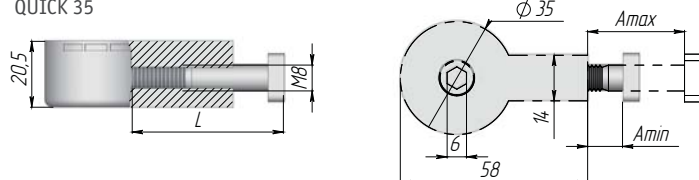

QUICK Стяжка для столешниц, Italiana Ferramenta

QUICK 30

QUICK 35

• **Материал:** металл/пластик

Наименование	L, мм	A min, мм	A max, мм	Цвет	Упаковка, шт.	Артикул
QUICK 30	50	4	25	серый	350	4040 8050
QUICK 35	64	11	30		250	4040 9050
	150	92	110		150	4040 9150

- стяжка для столешниц QUICK значительно ускоряет и упрощает сборку мебели;
- все элементы стяжки могут быть установлены еще на производстве и не выпадут при транспортировке;
- стягивание осуществляется за считанные секунды с помощью шестигранного ключа 6 мм или шуруповерта с насадкой;
- представлен в двух вариантах — с коротким и длинным винтом;
- ход стягивания: QUICK 30 – 12 мм; QUICK 35 – 6 мм;
- 2 размера корпуса диаметром 30 мм и 35 мм;
- для столешниц толщиной от 25 мм

Установка

Используются с ответной частью, арт. 4040 8600 и 4040 9600

QUICK Стяжка для столешниц (ответная часть), Italiana Ferramenta

• **Материал:** пластик

Наименование	Цвет	Упаковка, шт.	Артикул
Ответная часть для QUICK 30	серый	700	4040 8600
Ответная часть для QUICK 35		400	4040 9600