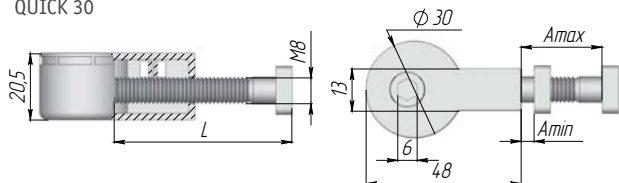

QUICK Стяжка для столешниц, Italiana Ferramenta

QUICK 30

QUICK 35

• **Материал:** металл/пластик

Наименование	L, мм	A min, мм	A max, мм	Цвет	Упаковка, шт.	Артикул
QUICK 30	50	4	25	серый	350	4040 8050
QUICK 35	64	11	30		250	4040 9050
	150	92	110		150	4040 9150

- стяжка для столешниц QUICK значительно ускоряет и упрощает сборку мебели;
- все элементы стяжки могут быть установлены еще на производстве и не выпадут при транспортировке;
- стягивание осуществляется за считанные секунды с помощью шестигранного ключа 6 мм или шуруповерта с насадкой;
- представлен в двух вариантах — с коротким и длинным винтом;
- ход стягивания: QUICK 30 – 12 мм; QUICK 35 – 6 мм;
- 2 размера корпуса диаметром 30 мм и 35 мм;
- для столешниц толщиной от 25 мм

Установка

Используются с ответной частью, арт. 4040 8600 и 4040 9600

QUICK Стяжка для столешниц (ответная часть), Italiana Ferramenta

• **Материал:** пластик

Наименование	Цвет	Упаковка, шт.	Артикул
Ответная часть для QUICK 30	серый	700	4040 8600
Ответная часть для QUICK 35		400	4040 9600