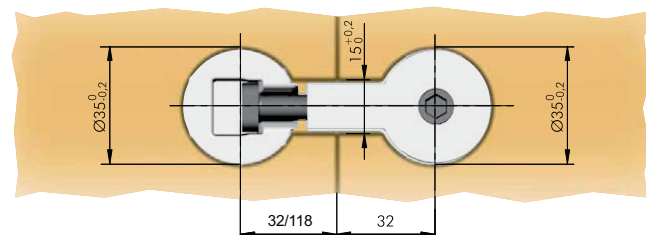

QUICK Стяжка для столешниц, Italiana Ferramenta

QUICK 30

QUICK 35

• **Материал:** металл/пластик

Наименование	L, мм	A min, мм	A max, мм	Цвет	Упаковка, шт.	Артикул
QUICK 30	50	4	25	серый	350	4040 8050
QUICK 35	64	11	30		250	4040 9050
	150	92	110		150	4040 9150

- стяжка для столешниц QUICK значительно ускоряет и упрощает сборку мебели;
- все элементы стяжки могут быть установлены еще на производстве и не выпадут при транспортировке;
- стягивание осуществляется за считанные секунды с помощью шестигранного ключа 6 мм или шуруповерта с насадкой;
- представлен в двух вариантах — с коротким и длинным винтом;
- ход стягивания: QUICK 30 – 12 мм; QUICK 35 – 6 мм;
- 2 размера корпуса диаметром 30 мм и 35 мм;
- для столешниц толщиной от 25 мм

Установка

Используются с ответной частью, арт. 4040 8600 и 4040 9600

QUICK Стяжка для столешниц (ответная часть), Italiana Ferramenta

• **Материал:** пластик

Наименование	Цвет	Упаковка, шт.	Артикул
Ответная часть для QUICK 30	серый	700	4040 8600
Ответная часть для QUICK 35		400	4040 9600