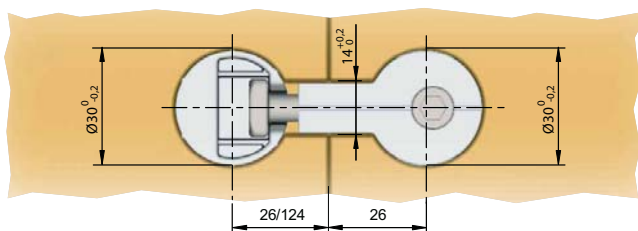

QUICK Стяжка для столешниц, Italiana Ferramenta

QUICK 30

QUICK 35

• **Материал:** металл/пластик

Наименование	L, мм	A min, мм	A max, мм	Цвет	Упаковка, шт.	Артикул
QUICK 30	50	4	25	серый	350	4040 8050
QUICK 35	64	11	30		250	4040 9050
	150	92	110		150	4040 9150

- стяжка для столешниц QUICK значительно ускоряет и упрощает сборку мебели;
- все элементы стяжки могут быть установлены еще на производстве и не выпадут при транспортировке;
- стягивание осуществляется за считанные секунды с помощью шестигранного ключа 6 мм или шуруповерта с насадкой;
- представлен в двух вариантах — с коротким и длинным винтом;
- ход стягивания: QUICK 30 – 12 мм; QUICK 35 – 6 мм;
- 2 размера корпуса диаметром 30 мм и 35 мм;
- для столешниц толщиной от 25 мм

Установка

Используются с ответной частью, арт. 4040 8600 и 4040 9600

QUICK Стяжка для столешниц (ответная часть), Italiana Ferramenta

• **Материал:** пластик

Наименование	Цвет	Упаковка, шт.	Артикул
Ответная часть для QUICK 30	серый	700	4040 8600
Ответная часть для QUICK 35		400	4040 9600