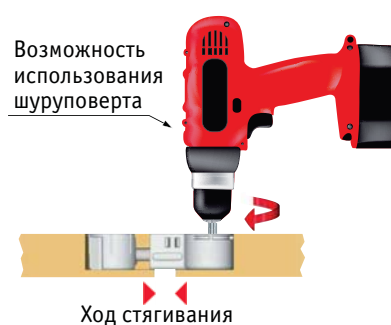

QUICK Стяжка для столешниц, Italiana Ferramenta

QUICK 30

QUICK 35

• **Материал:** металл/пластик

Наименование	L, мм	A min, мм	A max, мм	Цвет	Упаковка, шт.	Артикул
QUICK 30	50	4	25	серый	350	4040 8050
QUICK 35	64	11	30		250	4040 9050
	150	92	110		150	4040 9150

- стяжка для столешниц QUICK значительно ускоряет и упрощает сборку мебели;
- все элементы стяжки могут быть установлены еще на производстве и не выпадут при транспортировке;
- стягивание осуществляется за считанные секунды с помощью шестигранного ключа 6 мм или шуруповерта с насадкой;
- представлен в двух вариантах — с коротким и длинным винтом;
- ход стягивания: QUICK 30 – 12 мм; QUICK 35 – 6 мм;
- 2 размера корпуса диаметром 30 мм и 35 мм;
- для столешниц толщиной от 25 мм

Установка

Используются с ответной частью, арт. 4040 8600 и 4040 9600

QUICK Стяжка для столешниц (ответная часть), Italiana Ferramenta

• **Материал:** пластик

Наименование	Цвет	Упаковка, шт.	Артикул
Ответная часть для QUICK 30	серый	700	4040 8600
Ответная часть для QUICK 35		400	4040 9600