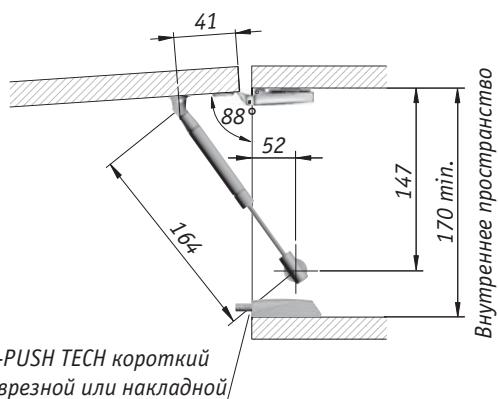

## К12 лифт для автоматического открывания фасада вверх, длина 164 мм

Стандартная схема установки при использовании накладных фасадов с петлями без пружины или с обратной пружиной и с короткими толкателями K-PUSH TECH с магнитом

Использование креплений D15

Толкатель K-PUSH TECH короткий с магнитом врезной или накладной

Использование креплений под саморез