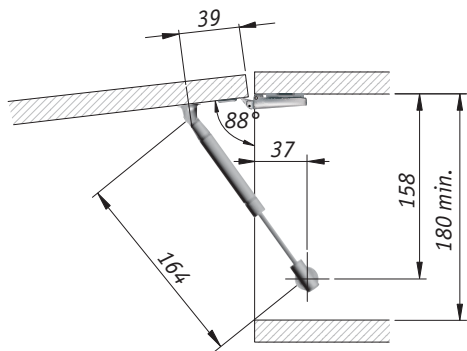

К12 лифт для автоматического открывания фасада вверх, длина 164 мм

Стандартная схема установки при использовании четырехшарнирных петель

Использование креплений D15

Внутреннее пространство

Использование креплений под саморез

Внутреннее пространство