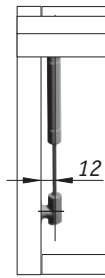

К12 лифт для автоматического открывания фасада вверх, длина 164 мм

Стандартная схема установки при использовании четырехшарнирных петель

Использование креплений D15

Внутреннее пространство

Использование креплений под саморез

Внутреннее пространство