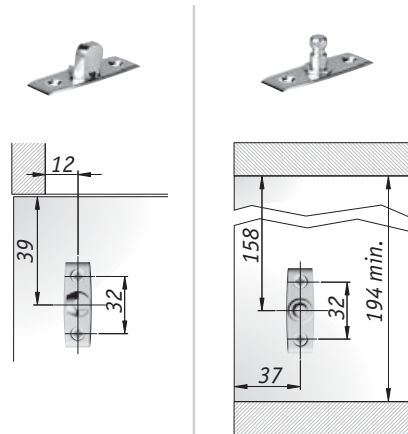

К12 лифт для автоматического открывания фасада вверх, длина 164 мм

Стандартная схема установки при использовании четырехшарнирных петель

Использование креплений D15

Внутреннее пространство

Использование креплений под саморез

Внутреннее пространство