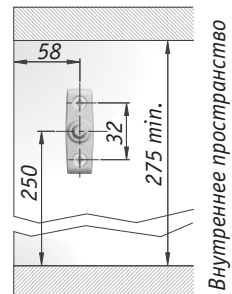

К12 лифт для автоматического открывания фасада вниз, длина 224 мм

Стандартная схема установки при использовании вкладных фасадов с ручкой вместе с четырехшарнирными петлями

Для внутренних фасадов предпочтительнее использовать крепления на саморезах.