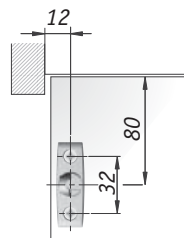

К12 лифт для автоматического открывания фасада вниз, длина 224 мм

Стандартная схема установки при использовании вкладных фасадов с ручкой вместе с четырехшарнирными петлями

Для внутренних фасадов предпочтительнее использовать крепления на саморезах.