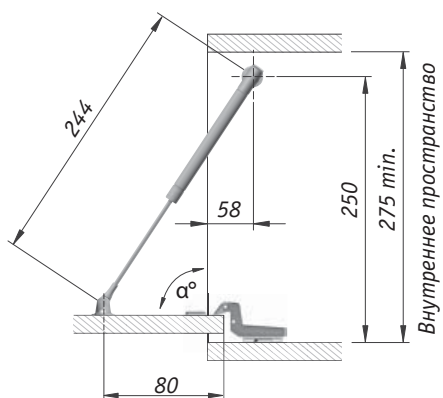

К12 лифт для автоматического открывания фасада вниз, длина 224 мм

Стандартная схема установки при использовании вкладных фасадов с ручкой вместе с четырехшарнирными петлями

Для внутренних фасадов предпочтительнее использовать крепления на саморезах.