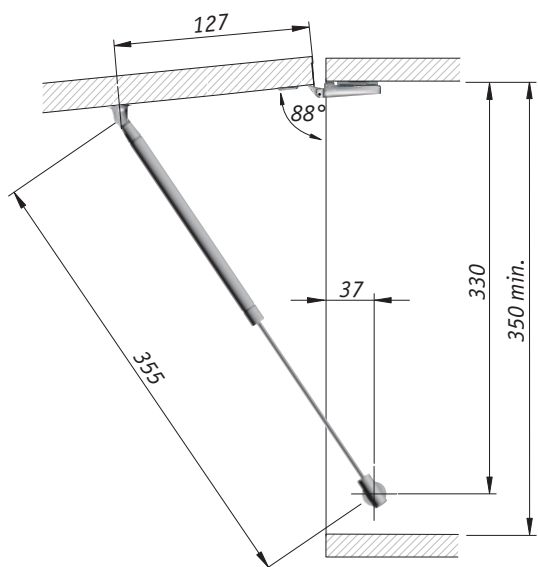

К12 лифт для автоматического открывания фасада вверх, длина 355 мм

Стандартная схема установки при использовании четырехшарнирных петель

Использование креплений D15

Использование креплений под саморез