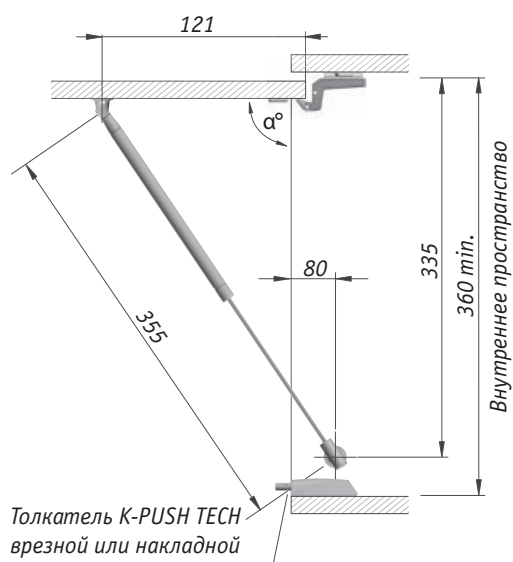

## К12 лифт для автоматического открывания фасада вверх, длина 355 мм

Стандартная схема установки при использовании вкладных фасадов с петлями без пружины или с обратной пружиной и с толкателями K-PUSH TECH

Для внутренних фасадов предпочтительнее использовать крепления на саморезах.