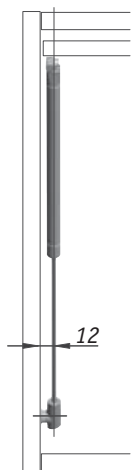

## К12 лифт для автоматического открывания фасада вверх, длина 355 мм

Стандартная схема установки при использовании вкладных фасадов с петлями без пружины или с обратной пружиной и с толкателями K-PUSH TECH

Для внутренних фасадов предпочтительнее использовать крепления на саморезах.